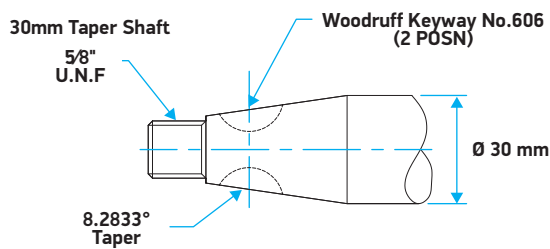

Ruote

- Ampia scelta di ruote per ogni genere di utilizzo
- Predisposte per il montaggio su asse rastremato da 25mm/1
- Compatibili con tutti i sistemi di timoneria Lewmar
- Varie finiture e numerosi accessori

Gamma delle ruote

	WHEEL DIAMETER									
	66 in	81 32	97 38	112 44	127 50	142 56	157 62	173 68	188 74	
Folding Wheel										
Commodore Flat										
Commodore Dished										
Mini Maxi										
Carbon										
Fastnet										

L'asse timoneria Lewmar

La rastrematura facilita l'inserimento e la rimozione della ruota.
 La sola ruota pieghevole è disponibile anche per asse da 25mm non rastremato. L'asse da 30mm / 1 3/16 può essere richiesto per applicazioni su superyacht.

PART NO.	DESCRIPTION	SIZE		FITS SHAFT
		mm	in	
89700375	Folding wheel with hide cover	813	32	1" Taper
89700376	Folding wheel with hide cover	914	36	1" Taper
89700377	Folding wheel with hide cover	1016	40	1" Taper
89700520	Folding wheel with hide cover	1066	42	1" Taper
89700406	Folding wheel with hide cover (dual hub)	813	32	1" Taper & 1" Parallel
89700407	Folding wheel with hide cover (dual hub)	914	36	1" Taper & 1" Parallel
89700408	Folding wheel with hide cover (dual hub)	1016	40	1" Taper & 1" Parallel
89700521	Folding wheel with hide cover (dual hub)	1066	42	1" Taper & 1" Parallel