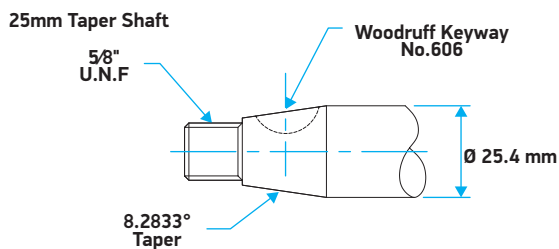

Ruote

- Ampia scelta di ruote per ogni genere di utilizzo
- Predisposte per il montaggio su asse rastremato da 25mm/1
- Compatibili con tutti i sistemi di timoneria Lewmar
- Varie finiture e numerosi accessori

Gamma delle ruote

	WHEEL DIAMETER									
	66 in	81 32	97 38	112 44	127 50	142 56	157 62	173 68	188 74	
Folding Wheel										
Commodore Flat										
Commodore Dished										
Mini Maxi										
Carbon										
Fastnet										

L'asse timoneria Lewmar

La rastrematura facilita l'inserimento e la rimozione della ruota.
 La sola ruota pieghevole è disponibile anche per asse da 25mm non rastremato. L'asse da 30mm / 1 3/16 può essere richiesto per applicazioni su superyacht.

PART NO.	DESCRIPTION	SIZE		FITS SHAFT
		mm	in	
89700375	Folding wheel with hide cover	813	32	1" Taper
89700376	Folding wheel with hide cover	914	36	1" Taper
89700377	Folding wheel with hide cover	1016	40	1" Taper
89700520	Folding wheel with hide cover	1066	42	1" Taper
89700406	Folding wheel with hide cover (dual hub)	813	32	1" Taper & 1" Parallel
89700407	Folding wheel with hide cover (dual hub)	914	36	1" Taper & 1" Parallel
89700408	Folding wheel with hide cover (dual hub)	1016	40	1" Taper & 1" Parallel
89700521	Folding wheel with hide cover (dual hub)	1066	42	1" Taper & 1" Parallel